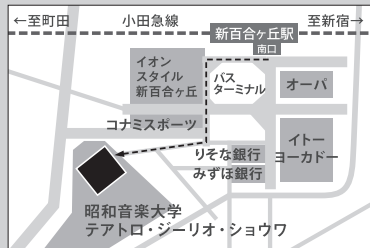

### フェスタサマーミュージザ KAWASAKI 2024

ミュージザ川崎シンフォニーホール

JR「川崎」駅中央西口直結徒歩3分

神奈川県川崎市幸区大宮町1310

### 出張サマーミュージザ@しんゆり!

昭和音楽大学テアトロ・ジューリオ・ショウワ

小田急線「新百合ヶ丘」駅南口徒歩4分

神奈川県川崎市麻生区上麻生1-11-1