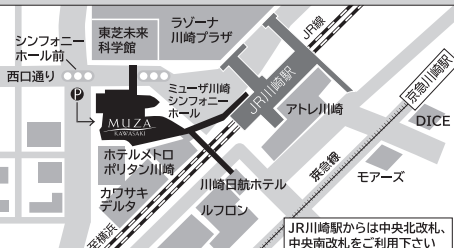

## 出張サマーミュージザ@しんゆり!

会場: 昭和音楽大学テアトロ・ジューリオ・ショウワ(新百合ヶ丘) 共催: 昭和音楽大学

8/3 (土) 開演 15:00	東京交響楽団 指揮: 秋山和慶 ピアノ: 田久保萌夏	グリーグ: ピアノ協奏曲 チャイコフスキー: バレエ音楽『くるみ割り人形』組曲から 他
8/10 (土) 開演 15:00	神奈川フィルハーモニー管弦楽団 指揮: 中田延亮 ソプラノ: 中畑有美子 バリトン: 押川浩士	愛のテーマ ~映画『ゴッド・ファーザー』 虹の彼方に ~ミュージカル『オズの魔法使い』 他

チケットのお申込み・お問合せ  
ミュージザ川崎シンフォニーホール  
TEL 044-520-0200  
(10:00~18:00)

詳しくは、  
サマーミュージザ 検索

会場

### フェスタサマーミュージザ KAWASAKI 2024

ミュージザ川崎シンフォニーホール

JR「川崎」駅中央西口直結徒歩3分

神奈川県川崎市幸区大宮町1310

### 出張サマーミュージザ@しんゆり!

昭和音楽大学テアトロ・ジューリオ・ショウワ

小田急線「新百合ヶ丘」駅南口徒歩4分

神奈川県川崎市麻生区上麻生1-11-1